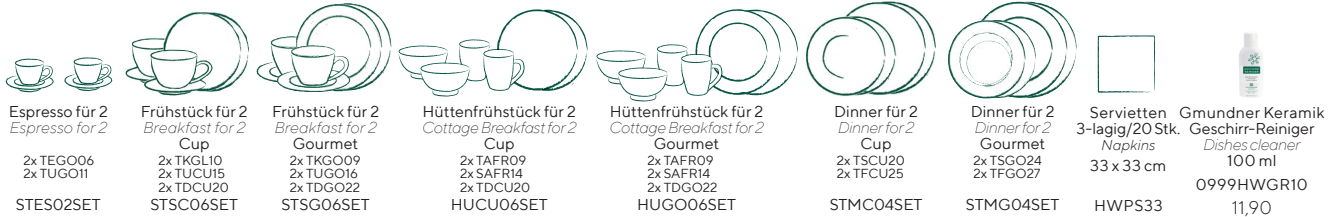

## KRÜGE & ACCESSOIRES

JUGS & ACCESSORIES

	KRST01*	KRBA05	KRBA07	WBKRO5	BSTRO8*	KRWAO7	KRWA10	KRWFO9	KRWF10	SVGO18	TSGL23	SPSF18	UNRD10W	DORD10	SNSW20	LEKU07	VAVA11	VAVA15	VAVA21	
Geflammt / Flame	25,90	49,90	59,90	59,90	29,90	77,90	89,90	89,90	102,90	59,90	179,90	71,90	71,90	71,90		36,90	36,90	49,90	59,90	
W/Sch/geflammt White-Black flamed				59,90	29,90								71,90	71,90						
Hirsch / Deer	25,90	49,90	59,90	59,90	29,90	77,90	89,90	89,90	102,90	59,90	179,90	71,90	71,90	71,90		36,90	36,90	49,90	59,90	
Streublumen / Alpine Flowers	25,90	49,90	59,90	59,90	29,90	77,90	89,90	89,90	102,90	59,90	179,90	71,90	71,90	71,90		36,90	36,90	49,90	59,90	
Rand / Rim				59,90		77,90	89,90	89,90	102,90											
Jagd / Hunter's delight	54,90	119,90			102,90				359,90	419,90										
													Wachsnachfüllung Waxrefill	89,90						
														14,90						

## SETS

SETS

	STES02SET	STSC06SET	STSG06SET	HUCU06SET	HUGO06SET	STMC04SET	STMGO4SET	HWPS33	0999HWGR10
Geflammt / Flamed	99,90	199,90	206,90	224,90	229,90	162,90	162,90	4,90	11,90
Pur Geflammt / Pure flamed		199,90		224,90		162,90		4,90	
Weiß-, Schwarzgeflammt White-Black flamed	99,90		206,90		229,90		162,90	4,90	
Hirsch / Deer	99,90	199,90	206,90	224,90	229,90	162,90	162,90	4,90	
Streublumen / Alpine Flow.	99,90	199,90	206,90	224,90	229,90	162,90	162,90	4,90	
Rand / Rim	99,90	184,90	191,90	209,90	214,90	154,90	154,90		
Variation / Variation	99,90		199,90				162,90		
Herzler & Rosa Hirsch / Hearts & Pink deer	99,90		206,90		229,90			4,90	