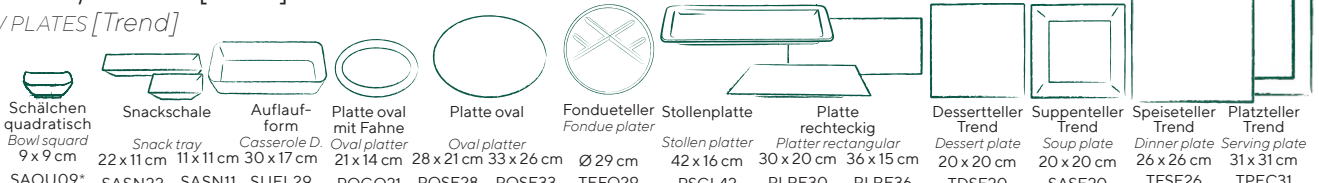

GMÜNDNER
KERAMIK

UNVERBINDLICHE VERBRAUCHERPREISE

- RECOMMENDED RETAIL PRICE

PLATTEN / SCHALEN / TELLER [Trend]

PLATTERS / BOWLS / PLATES [Trend]

	SASNU09*	SASN22	SASNI1	SUEL29	POGO21	POSE28	POSE33	TEFO29	PSGL42	PLRE30	PLRE36	TDSE20	SASE20	TFSE26	TPREC31	
Geflammt / Flamed	25,90	41,90	29,90	71,90	49,90	71,90	84,90		71,90	59,90	59,90	41,90	49,90	49,90	71,90	
Pur Geflammt / Pure flamed																84,90
Weiß-, Schwarzgeflammt White-, Black flamed						71,90	84,90									
Hirsch / Deer	25,90	41,90	29,90	71,90	49,90	71,90	84,90	59,90	71,90	59,90	59,90	41,90	49,90	49,90	49,90	71,90
Streublumen / Alpine Flowers	25,90	41,90	29,90	71,90	49,90	71,90	84,90	59,90	71,90	59,90	59,90	41,90	49,90	49,90	49,90	71,90
Rand / Rim						71,90	84,90	57,90	71,90	59,90		39,90	46,90	46,90		69,90