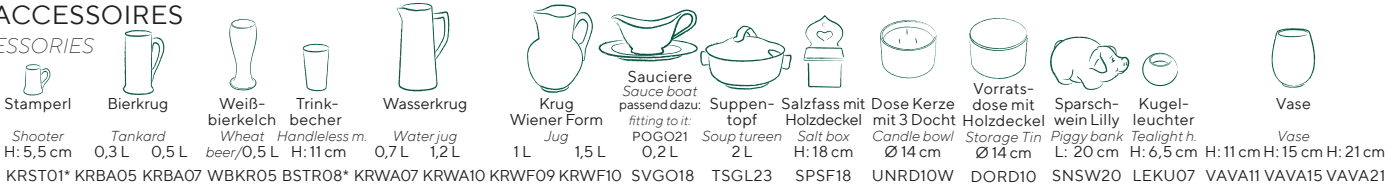

KRÜGE & ACCESSOIRES

JUGS & ACCESSORIES

	KRST01*	KRBA05	KRBA07	WBKRO5	BSTRO8*	KRWAO7	KRWA10	KRWFO9	KRWF10	SVGO18	TSGL23	SPSF18	UNRD10W	DORD10	SNSW20	LEKU07	VAVA11	VAVA15	VAVA21	
Geflammt / Flame	25,90	49,90	59,90	59,90	29,90	77,90	89,90	89,90	102,90	59,90	179,90	71,90	71,90	71,90		36,90	36,90	49,90	59,90	
W/Sch/geflammt White-Black flamed				59,90	29,90								71,90	71,90						
Hirsch / Deer	25,90	49,90	59,90	59,90	29,90	77,90	89,90	89,90	102,90	59,90	179,90	71,90	71,90	71,90		36,90	36,90	49,90	59,90	
Streublumen / Alpine Flowers	25,90	49,90	59,90	59,90	29,90	77,90	89,90	89,90	102,90	59,90	179,90	71,90	71,90	71,90		36,90	36,90	49,90	59,90	
Rand / Rim				59,90		77,90	89,90	89,90	102,90											
Jagd / Hunter's delight	54,90	119,90			102,90				359,90	419,90										
													Wachsnachfüllung Waxrefill	89,90						
														14,90